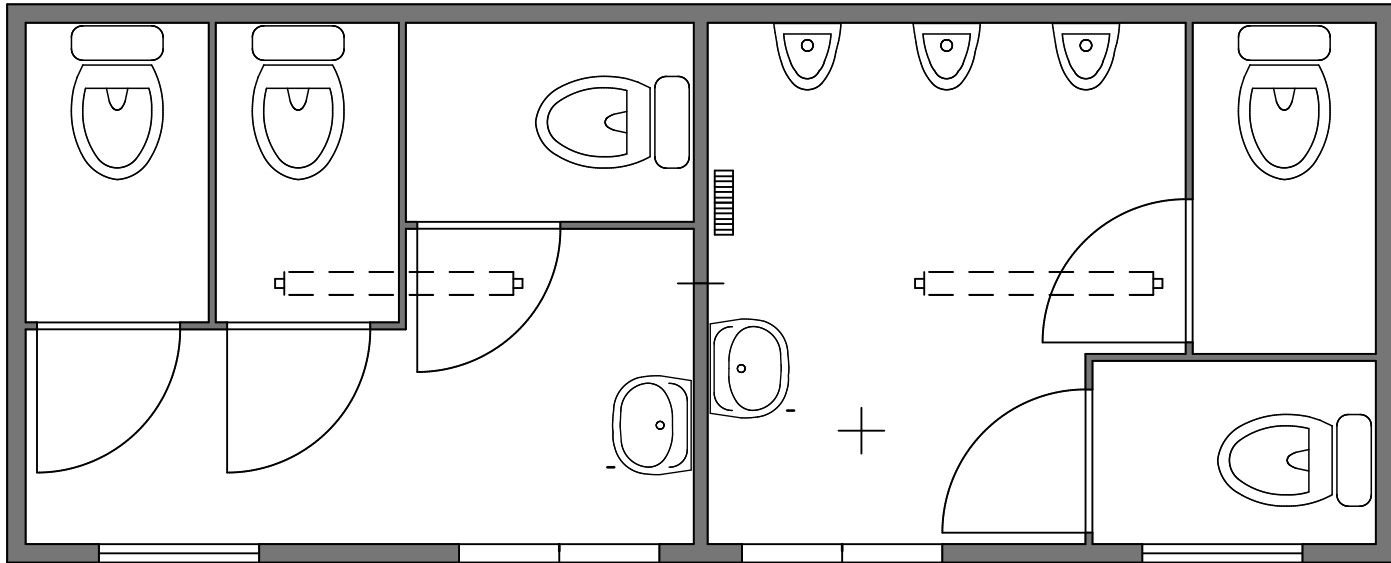

20" WC D&H 02

2.43<sup>5</sup> m

875  
2000

875  
2000

6.05<sup>5</sup> m