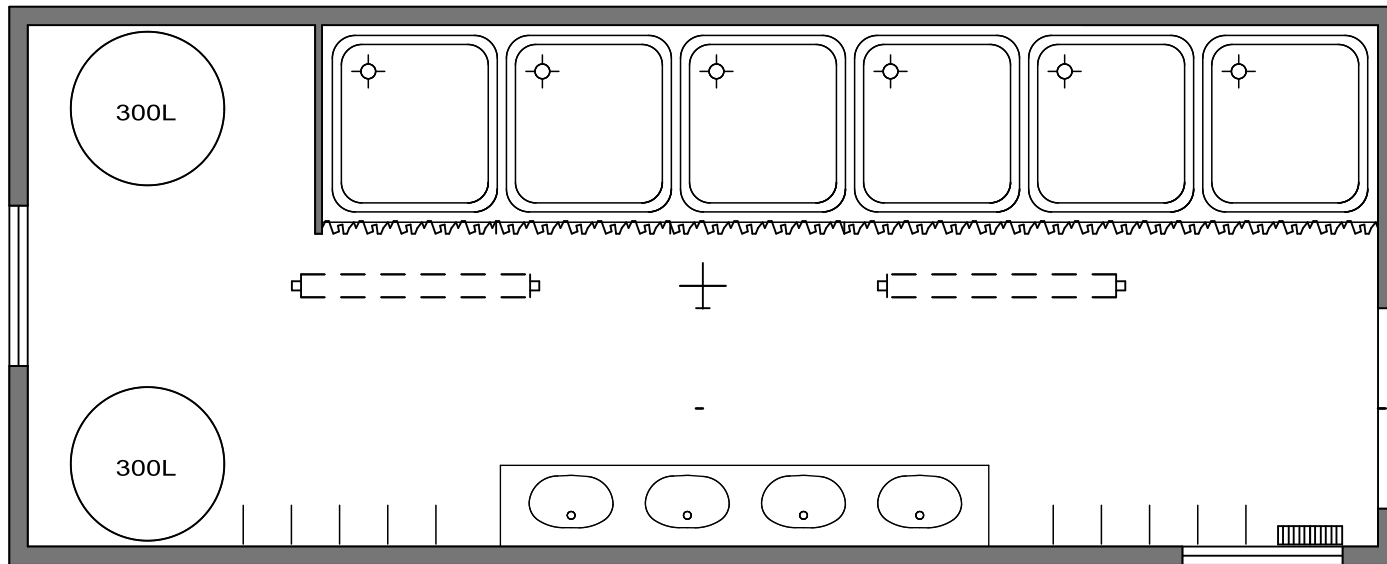

20" Duschcontainer

2.43<sup>5</sup> m

875  
2000

6.05<sup>5</sup> m