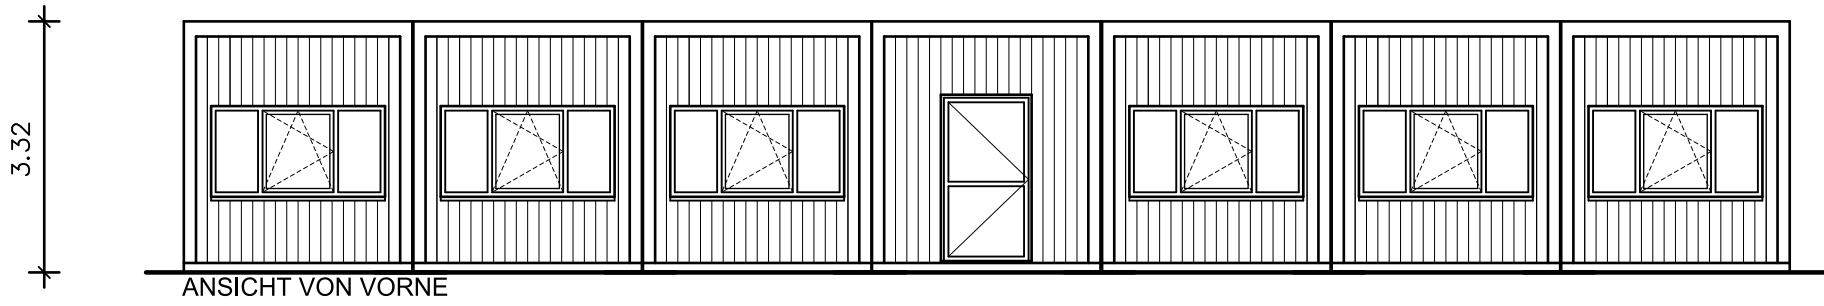

Raumhöhe 3000mm

Datum:	
Bearb.:	10.06.2008
Gepr.:	
Bauherr:	St RH Kl